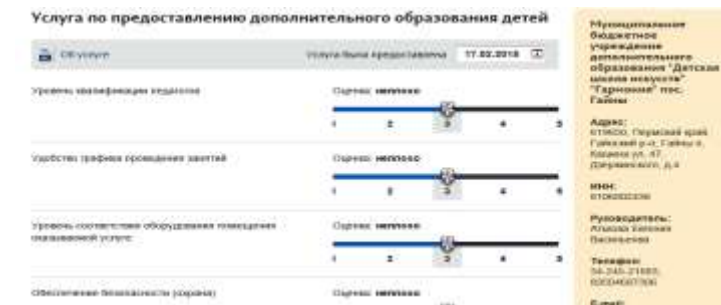

4. Для завершения нажмите кнопку «Отправить сообщение»

На данной странице Вы можете посмотреть текущий балл и процент удовлетворенности данной услугой

Для формирования объективной картины в сфере качества оказания муниципальных услуг, муниципальные услуги (своей территории) рекомендуется оценивать ежемесячно